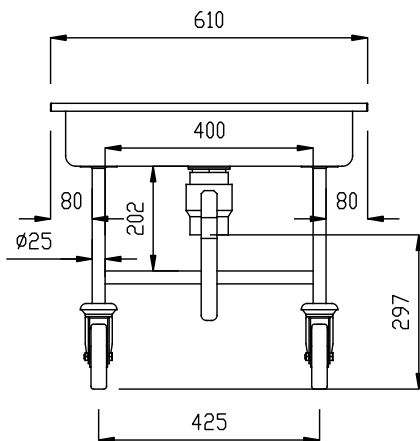

#### Product Nr. \_\_\_\_\_

Verrijdbare spoelbak met afgeronde hoeken en omgezette bovenrand, vervaardigd van roestvrijstaal AISI304. De spoelbak met inwendige afmetingen van 530x530x120 mm, geschikt voor het plaatsen van een 500x500 mm afwaskorf. Afvoerafsluiter met kogelkraan en draaihandel. Geplaatst op een gelast roestvrijstalen buisframe Ø25 mm. 4 zwenkwielen Ø125 mm, 2 met rem.

### Uitvoering

- Frame van roestvrijstalen buis 25 mm, volledig gelast.
- De bak is geschikt voor los bestek of een afwaskorf van 500x500 mm.
- Model voorzien van een afvoerkraan met draaihandel.
- Vier zwenkwielen Ø125 mm, waarvan 2 met rem, voorzien van kunststof bumpers.

### Algemene gegevens

Externe afmetingen, lengte	610 mm
361264 (SSTR06)	
Externe afmetingen, breedte	610 mm
Externe afmetingen, hoogte	550 mm
Wiel materiaal	Verzinkt
Wiel diameter	Ø 125
Gewicht, netto	20 kg

Front aanzicht

Zij aanzicht

D = Afvoer

Boven aanzicht