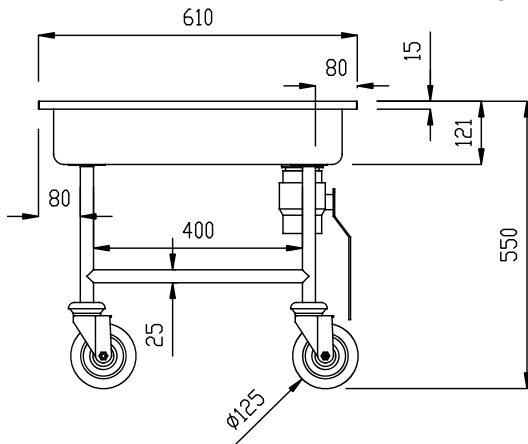

#### Product Nr. \_\_\_\_\_

Verrijdbare spoelbak met afgeronde hoeken en omgezette bovenrand, vervaardigd van roestvrijstaal AISI304. De spoelbak met inwendige afmetingen van 530x530x120 mm, geschikt voor het plaatsen van een 500x500 mm afwaskorf. Afvoerafsluiter met kogelkraan en draaihandel. Geplaatst op een gelast roestvrijstalen buisframe Ø25 mm. 4 zwenkwielen Ø125 mm, 2 met rem.

### Uitvoering

- Frame van roestvrijstalen buis 25 mm, volledig gelast.
- De bak is geschikt voor los bestek of een afwaskorf van 500x500 mm.
- Model voorzien van een afvoerkraan met draaihandel.
- Vier zwenkwielen Ø125 mm, waarvan 2 met rem, voorzien van kunststof bumpers.

### Algemene gegevens

Externe afmetingen, lengte	610 mm
361264 (SSTR06)	
Externe afmetingen, breedte	610 mm
Externe afmetingen, hoogte	550 mm
Wiel materiaal	Verzinkt
Wiel diameter	Ø 125
Gewicht, netto	20 kg

Front aanzicht

Zij aanzicht

D = Afvoer

Boven aanzicht